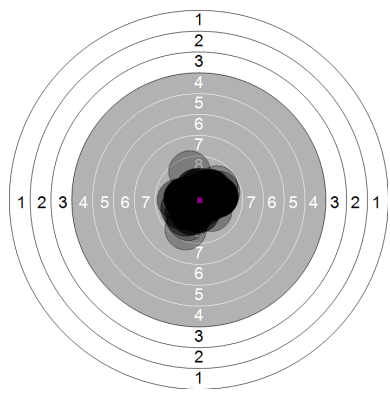

# Kreisschießsportpokalfinale

29.09.2023

<b>Name:</b>	<b>Alexandra Twiefel</b>
<b>Verein:</b>	<b>SV Wittorf</b>
<b>Disziplin:</b>	<b>Sportordnung LG 30 Schuss Auflage</b>
<b>Stand:</b>	<b>9</b>
<b>Geburtsjahr:</b>	<b>1971</b>
<b>Schützen ID:</b>	
<small>Kreisschießsportpokalfinale 29.09.2023</small>	

<b>Schusswert IZ</b>	10	9	8	7	6	5	4	3	2	1	0	∅	∅ <sub>x</sub>
<b>Anzahl</b>	21	25	5	0	0	0	0	0	0	0	0	<b>9,83</b>	<b>10,28</b>

**Gesamt: 295 Ringe ( 308,5 )**

<b>Serie 1</b> 	<b>Volle Ringe</b>	10	9	9	10	10	10	9	10	10	10	<b>97</b>
	<b>Zehntel</b>	10,2	9,9	9,9	10,4	10,2	10,6	9,4	10,8	10,5	10,0	<b>101,9</b>
	<b>Teiler</b>	197,0	271,5	269,8	134,1	186,4	77,8	384,9	31,5	109,9	250,0	-
	<b>Innenzehner</b>	☉			☉	☉	☉		☉	☉		<b>Anz. 6</b>

<b>Serie 2</b> 	<b>Volle Ringe</b>	10	10	10	10	10	10	10	10	10	9	<b>99</b>
	<b>Zehntel</b>	10,7	10,0	10,7	10,4	10,0	10,7	10,4	10,2	10,4	9,9	<b>103,4</b>
	<b>Teiler</b>	63,7	244,6	59,0	131,8	232,1	61,8	147,1	192,7	146,0	259,6	-
	<b>Innenzehner</b>	☉		☉	☉		☉	☉	☉	☉		<b>Anz. 7</b>