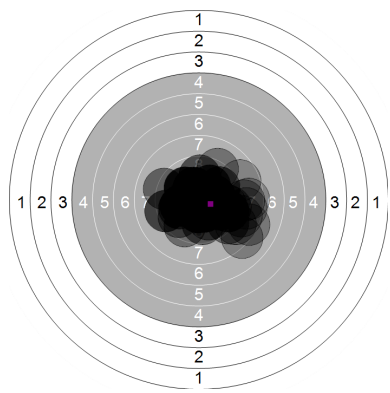

# Kreisschießsportpokalfinale

29.09.2023

<b>Name:</b>	<b>Ann-Christin Lindhorst</b>
<b>Verein:</b>	<b>SV Süderwalsede</b>
<b>Disziplin:</b>	<b>Sportordnung LG 40 Schuss</b>
<b>Stand:</b>	<b>4</b>
<b>Geburtsjahr:</b>	<b>1992</b>
<b>Schützen ID:</b>	
<small>Kreisschießsportpokalfinale 29.09.2023</small>	

<b>Schusswert IZ</b>	10	9	8	7	6	5	4	3	2	1	0	∅	∅ <sub>x</sub>
<b>Anzahl</b>	13	17	15	8	0	0	0	0	0	0	0	<b>9,23</b>	<b>9,71</b>

**Gesamt: 369 Ringe ( 388,2 )**

<b>Serie 1</b> 	<b>Volle Ringe</b>	10	10	8	10	8	8	9	10	10	9	<b>92</b>
	<b>Zehntel</b>	10,4	10,1	8,6	10,4	8,8	8,6	9,2	10,1	10,3	9,6	<b>96,1</b>
	<b>Teiler</b>	149,8	214,6	599,1	130,8	547,5	579,2	433,5	222,5	152,4	328,1	-
	<b>Innenzehner</b>	◎			◎					◎		<b>Anz. 3</b>

<b>Serie 2</b> 	<b>Volle Ringe</b>	9	10	10	8	10	8	9	8	9	9	<b>90</b>
	<b>Zehntel</b>	9,5	10,0	10,4	8,8	10,3	8,2	9,4	8,8	9,7	9,2	<b>94,3</b>
	<b>Teiler</b>	358,3	228,6	147,1	526,4	154,0	690,3	390,0	548,2	314,3	447,5	-
	<b>Innenzehner</b>			◎		◎						<b>Anz. 2</b>

<b>Serie 4</b> 	<b>Volle Ringe</b>	9	10	9	10	9	10	10	8	10	8	<b>93</b>
	<b>Zehntel</b>	9,4	10,6	9,3	10,7	9,8	10,4	10,7	8,3	10,5	8,8	<b>98,5</b>
	<b>Teiler</b>	377,3	89,8	422,1	65,0	281,6	127,6	72,4	673,0	118,2	543,0	-
	<b>Innenzehner</b>		◎		◎		◎	◎		◎		<b>Anz. 5</b>