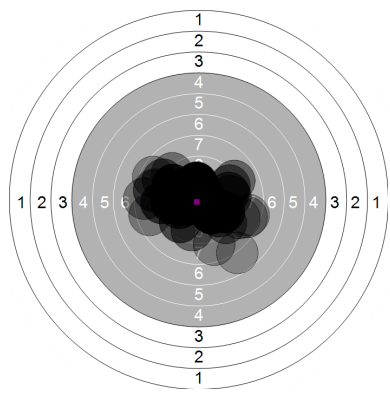

# Kreisschießsportpokalfinale

29.09.2023

<b>Name:</b>	<b>Philine Raddatz</b>
<b>Verein:</b>	<b>SV Süderwalsede</b>
<b>Disziplin:</b>	<b>Sportordnung LG 40 Schuss</b>
<b>Stand:</b>	<b>3</b>
<b>Geburtsjahr:</b>	<b>1900</b>
<b>Schützen ID:</b>	
<small>Kreisschießsportpokalfinale 29.09.2023</small>	

<b>Schusswert</b>	<b>IZ</b>	10	9	8	7	6	5	4	3	2	1	0	∅	∅ <sub>x</sub>
<b>Anzahl</b>		10	15	15	9	1	0	0	0	0	0	0	0	0
													<b>9,1</b>	<b>9,54</b>

**Gesamt: 364 Ringe ( 381,5 )**

<b>Serie 1</b> 	<b>Volle Ringe</b>	10	9	10	9	10	8	8	9	8	10	<b>91</b>
	<b>Zehntel</b>	10,2	9,1	10,5	9,4	10,6	8,8	8,5	9,2	8,8	10,4	<b>95,5</b>
	<b>Teiler</b>	182,9	451,1	116,7	381,5	79,4	547,2	624,4	427,0	533,5	149,0	-
	<b>Innenzehner</b>	◎		◎		◎					◎	<b>Anz. 4</b>

<b>Serie 2</b> 	<b>Volle Ringe</b>	9	9	8	10	10	8	9	10	8	9	<b>90</b>
	<b>Zehntel</b>	9,0	9,5	8,7	10,1	10,6	8,5	9,3	10,1	8,5	9,0	<b>93,3</b>
	<b>Teiler</b>	483,1	373,5	568,9	212,8	90,2	612,2	405,3	208,7	609,8	493,9	-
	<b>Innenzehner</b>					◎						<b>Anz. 1</b>

<b>Serie 4</b> 	<b>Volle Ringe</b>	9	8	9	10	10	10	9	10	7	10	<b>92</b>
	<b>Zehntel</b>	9,6	8,3	9,7	10,0	10,4	10,4	9,5	10,5	7,8	10,1	<b>96,3</b>
	<b>Teiler</b>	336,7	655,1	324,0	242,0	135,1	139,3	359,3	120,2	786,0	220,7	-
	<b>Innenzehner</b>					◎	◎		◎			<b>Anz. 3</b>