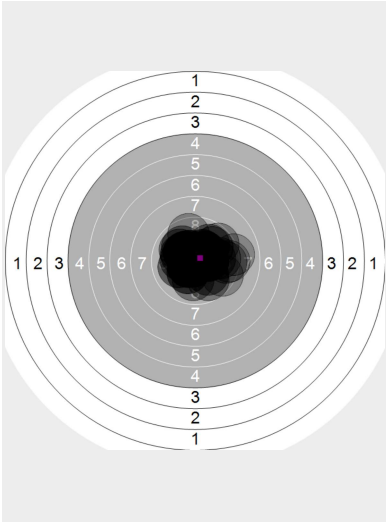

KSSP Bartelsdorf Finale

13.09.2024

Name:	Carina Plath
Verein:	SV Süderwalsede
Disziplin:	Sportordnung LG 40 Schuss
Stand:	4
Geburtsjahr:	1993
Schützen ID:	
Bester Schuss:	Schuss #20 10,9R 6,0T
<small>KSSP Bartelsdorf Finale 13.09.2024</small>	

Schusswert	IZ	10	9	8	7	6	5	4	3	2	1	0	∅	∅ _x
Anzahl	24	31	9	0	0	0	0	0	0	0	0	0	9,78	10,21

Gesamt: 391 Ringe (408,4)

Serie 1		Volle Ringe	10	10	10	10	10	9	10	9	10	10	98
	Zehntel	10,0	10,3	10,7	10,7	10,3	9,8	10,4	9,5	10,2	10,4	102,3	
	Teiler	230,4	160,6	74,7	72,4	169,4	295,4	138,5	368,2	185,3	142,5	-	
	Innenzehner		☉	☉	☉	☉		☉		☉	☉	Anz. 7	

Serie 2		Volle Ringe	10	10	10	9	9	10	9	10	10	10	97
	Zehntel	10,3	10,0	10,3	9,9	9,6	10,3	9,5	10,5	10,7	10,9	102,0	
	Teiler	172,0	234,4	153,1	259,0	329,1	159,3	369,4	110,7	56,8	6,0	-	
	Innenzehner	☉		☉			☉		☉	☉	☉	Anz. 6	

Serie 4		Volle Ringe	9	9	10	10	10	10	9	10	10	10	97
	Zehntel	9,8	9,3	10,0	10,6	10,9	10,2	9,6	10,3	10,6	10,6	101,9	
	Teiler	276,5	405,0	230,7	80,1	24,8	176,4	341,6	154,0	78,7	92,6	-	
	Innenzehner				☉	☉	☉		☉	☉	☉	Anz. 6	