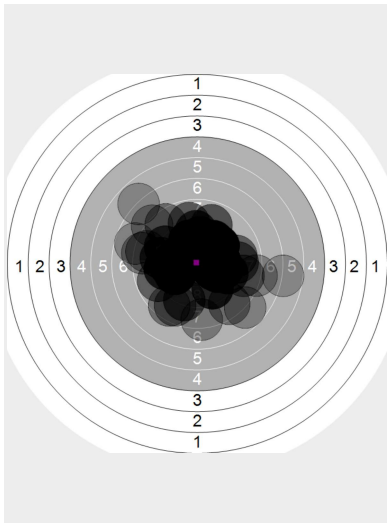

# KSSP Bartelsdorf Finale

## 13.09.2024

Name:	Emma Harth
Verein:	SV Bothel
Disziplin:	Sportordnung LG 40 Schuss
Stand:	6
Geburtsjahr:	1900
Schützen ID:	
Bester Schuss:	Schuss #26   10,6R   80,2T

KSSP Bartelsdorf Finale 13.09.2024

Schusswert	IZ	10	9	8	7	6	5	4	3	2	1	0	∅	∅ <sub>x</sub>
Anzahl	2	4	21	11	2	2	0	0	0	0	0	0	8,58	9,06

**Gesamt: 343 Ringe ( 362,2 )**

Serie	Volle Ringe	Zehntel	Teiler	Innenzehner	10	9	8	7	6	5	4	3	2	1	0	∅	∅ <sub>x</sub>
<b>Serie 1</b>	8	8,1	722,8	6	9	9	10	8	8	9	83	88,1	-	Anz. 1			
<b>Serie 2</b>	8	8,5	602,9	8	9	8	10	7	9	9	86	91,3	-	Anz. 0			
<b>Serie 3</b>	8	8,5	614,2	9	9	8	10	9	9	9	88	92,0	-	Anz. 1			
<b>Serie 4</b>	9	9,2	438,0	9	9	6	9	9	10	7	86	90,8	-	Anz. 0			