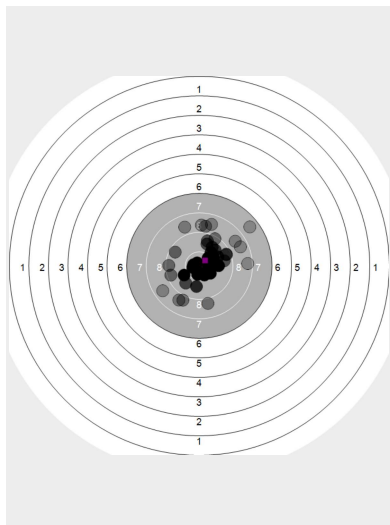

KSSP Bartelsdorf Finale

13.09.2024

Name:	Emma Weißbach
Verein:	SV Bothel
Disziplin:	Sportordnung LP 40 Schuss
Stand:	8
Geburtsjahr:	1900
Schützen ID:	
Bester Schuss:	Schuss #37 10,8R 152,8T
<small>KSSP Bartelsdorf Finale 13.09.2024</small>	

Schusswert	IZ	10	9	8	7	6	5	4	3	2	1	0	∅	∅ _x
Anzahl	8	14	16	9	1	0	0	0	0	0	0	0	9,08	9,61

Gesamt: 363 Ringe (384,5)

Serie 1		Volle Ringe	9	9	10	8	10	10	9	8	10	9	92
		Zehntel	9,5	9,3	10,5	8,9	10,6	10,0	9,8	8,8	10,6	9,6	97,6
		Teiler	1137,6	1281,6	367,7	1676,1	277,4	724,5	950,3	1697,4	244,7	1072,6	-
		Innenzehner			☉		☉				☉		Anz. 3

Serie 2		Volle Ringe	10	10	9	10	8	8	9	10	10	10	94
		Zehntel	10,4	10,3	9,4	10,0	8,7	8,9	9,8	10,4	10,1	10,0	98,0
		Teiler	433,6	481,4	1249,1	727,8	1814,8	1634,5	900,3	442,5	664,2	790,0	-
		Innenzehner	☉							☉			Anz. 2

Serie 4		Volle Ringe	10	9	8	9	7	9	10	9	8	9	88
		Zehntel	10,7	9,7	8,7	9,8	7,7	9,0	10,8	9,0	8,9	9,9	94,2
		Teiler	237,4	1037,6	1772,4	919,9	2611,4	1581,6	152,8	1561,4	1642,9	855,8	-
		Innenzehner	☉						☉				Anz. 2