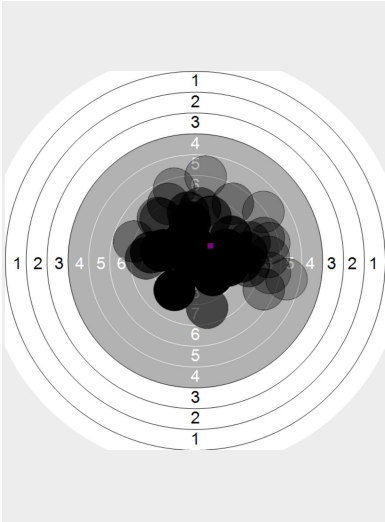

KSSP Bartelsdorf Finale

13.09.2024

Name:	Melina Westphal
Verein:	SV Süderwalsede
Disziplin:	Sportordnung LG 40 Schuss
Stand:	7
Geburtsjahr:	2006
Schützen ID:	
Bester Schuss:	Schuss #19 10,8R 42,1T

KSSP Bartelsdorf Finale 13.09.2024

Schusswert	IZ	10	9	8	7	6	5	4	3	2	1	0	∅	∅ _x
Anzahl	5	6	9	13	9	3	0	0	0	0	0	0	8,15	8,66

Gesamt: 326 Ringe (346,2)

Serie 1		Volle Ringe	6	8	8	9	10	7	7	8	8	8	79
	Zehntel	6,9	8,2	8,9	9,2	10,1	7,3	7,4	8,3	8,4	8,6	83,3	
	Teiler	1004,3	681,9	517,2	427,4	204,4	910,0	879,3	651,6	643,0	590,7	-	
	Innenzehner											Anz. 0	

Serie 2		Volle Ringe	9	10	7	8	6	7	7	7	10	9	80
	Zehntel	9,2	10,4	7,5	8,6	6,9	7,9	7,3	7,7	10,8	9,4	85,7	
	Teiler	430,3	135,0	864,5	587,4	1019,5	768,8	903,5	819,3	42,1	397,2	-	
	Innenzehner		◎							◎		Anz. 2	

Serie 4		Volle Ringe	7	9	8	8	8	6	8	9	8	8	79
	Zehntel	7,4	9,9	8,8	8,7	8,6	6,5	8,2	9,4	8,5	8,4	84,4	
	Teiler	888,0	275,5	540,7	560,3	580,3	1113,9	687,1	399,0	618,6	633,5	-	
	Innenzehner											Anz. 0	